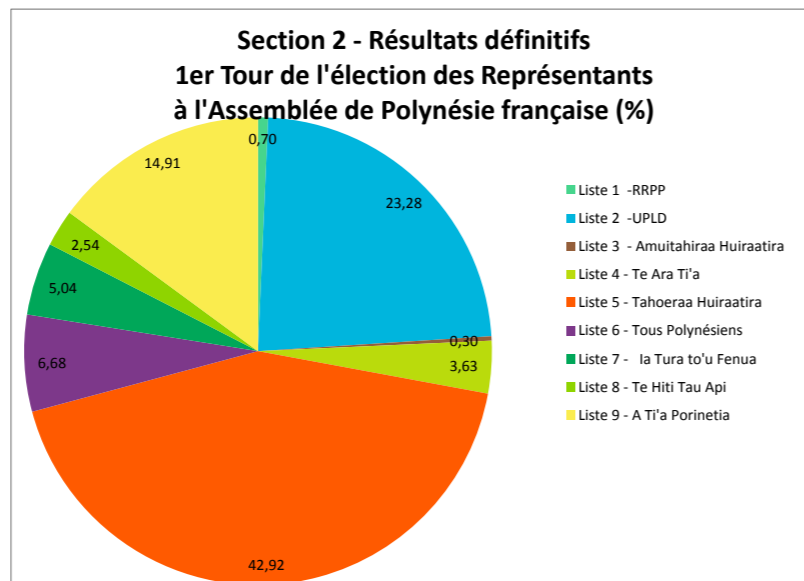

Nb de bureaux de vote saisis	233	100,00%
sur 233		

	Section 1		Section 2		Section 3		Section 4		Section 5		Section 6		Section 7		Section 8		Circonscription PF	
	voix	%	voix	%	voix	%	voix	%	voix	%	voix	%	voix	%	voix	%	voix	%
Liste 1 -RRPP	269	0,86	245	0,70	176	0,75	93	0,49	22	0,44	20	0,50	37	0,68	23	0,55	885	0,69
Liste 2 -UPLD	6 433	20,48	8 197	23,28	6 895	29,37	4 822	25,27	1 171	23,38	670	16,68	1 391	25,65	1 204	28,94	30 783	24,09
Liste 3 - Amuitahiraa Huiraatira	59	0,19	107	0,30	52	0,22	95	0,50	10	0,20	10	0,25	73	1,35	46	1,11	452	0,35
Liste 4 - Te Ara Ti'a	572	1,82	1 277	3,63	434	1,85	1 150	6,03	334	6,67	115	2,86	62	1,14	12	0,29	3 956	3,10
Liste 5 - Tahoeraa Huiraatira	13 599	43,30	15 108	42,92	8 070	34,38	5 826	30,53	2 124	42,41	2 183	54,36	2 220	40,93	2 189	52,61	51 319	40,16
Liste 6 - Tous Polynésiens	1 728	5,50	2 353	6,68	991	4,22	844	4,42	584	11,66	130	3,24	525	9,68	138	3,32	7 293	5,71
Liste 7 - la Tura to'u Fenua	1 126	3,59	1 774	5,04	731	3,11	485	2,54	89	1,78	64	1,59	154	2,84	131	3,15	4 554	3,56
Liste 8 - Te Hiti Tau Api	681	2,17	893	2,54	489	2,08	320	1,68	156	3,12	321	7,99	134	2,47	86	2,07	3 080	2,41
Liste 9 - A Ti'a Porinetia	6 937	22,09	5 250	14,91	5 638	24,02	5 447	28,55	518	10,34	503	12,52	828	15,27	332	7,98	25 453	19,92

taux de participation par rapport aux votants 67,45

taux de participation par rapport aux exprimés 66,61

**Section 6 - Résultats définitifs
1er Tour de l'élection des Représentants
à l'Assemblée de Polynésie française (%)**

**Section 6 - Résultats définitifs
1er Tour de l'élection des Représentants
à l'Assemblée de Polynésie française (voix)**

**Section 7 - Résultats définitifs
1er Tour de l'élection des Représentants
à l'Assemblée de Polynésie française (%)**