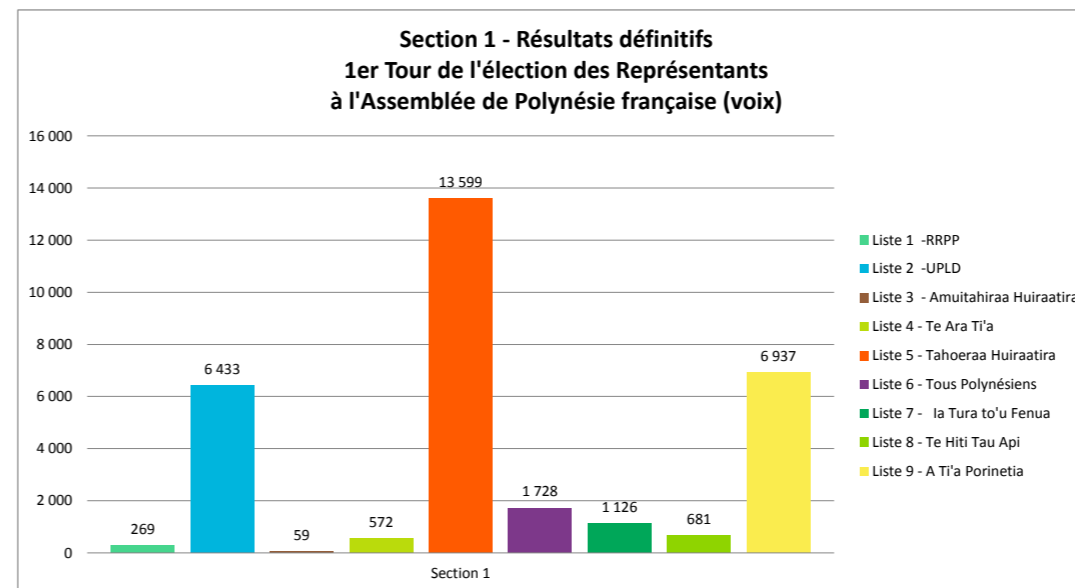

Nb de bureaux de vote saisis	233	100,00%
sur 233		

	Section 1		Section 2		Section 3		Section 4		Section 5		Section 6		Section 7		Section 8		Circonscription PF	
	voix	%	voix	%	voix	%	voix	%	voix	%	voix	%	voix	%	voix	%	voix	%
Liste 1 -RRPP	269	0,86	245	0,70	176	0,75	93	0,49	22	0,44	20	0,50	37	0,68	23	0,55	885	0,69
Liste 2 -UPLD	6 433	20,48	8 197	23,28	6 895	29,37	4 822	25,27	1 171	23,38	670	16,68	1 391	25,65	1 204	28,94	30 783	24,09
Liste 3 - Amuitahiraa Huiraatira	59	0,19	107	0,30	52	0,22	95	0,50	10	0,20	10	0,25	73	1,35	46	1,11	452	0,35
Liste 4 - Te Ara Ti'a	572	1,82	1 277	3,63	434	1,85	1 150	6,03	334	6,67	115	2,86	62	1,14	12	0,29	3 956	3,10
Liste 5 - Tahoeraa Huiraatira	13 599	43,30	15 108	42,92	8 070	34,38	5 826	30,53	2 124	42,41	2 183	54,36	2 220	40,93	2 189	52,61	51 319	40,16
Liste 6 - Tous Polynésiens	1 728	5,50	2 353	6,68	991	4,22	844	4,42	584	11,66	130	3,24	525	9,68	138	3,32	7 293	5,71
Liste 7 - la Tura to'u Fenua	1 126	3,59	1 774	5,04	731	3,11	485	2,54	89	1,78	64	1,59	154	2,84	131	3,15	4 554	3,56
Liste 8 - Te Hiti Tau Api	681	2,17	893	2,54	489	2,08	320	1,68	156	3,12	321	7,99	134	2,47	86	2,07	3 080	2,41
Liste 9 - A Ti'a Porinetia	6 937	22,09	5 250	14,91	5 638	24,02	5 447	28,55	518	10,34	503	12,52	828	15,27	332	7,98	25 453	19,92

taux de participation par rapport aux votants 67,45

taux de participation par rapport aux exprimés 66,61

**Section 6 - Résultats définitifs
1er Tour de l'élection des Représentants
à l'Assemblée de Polynésie française (%)**

**Section 6 - Résultats définitifs
1er Tour de l'élection des Représentants
à l'Assemblée de Polynésie française (voix)**

**Section 7 - Résultats définitifs
1er Tour de l'élection des Représentants
à l'Assemblée de Polynésie française (%)**