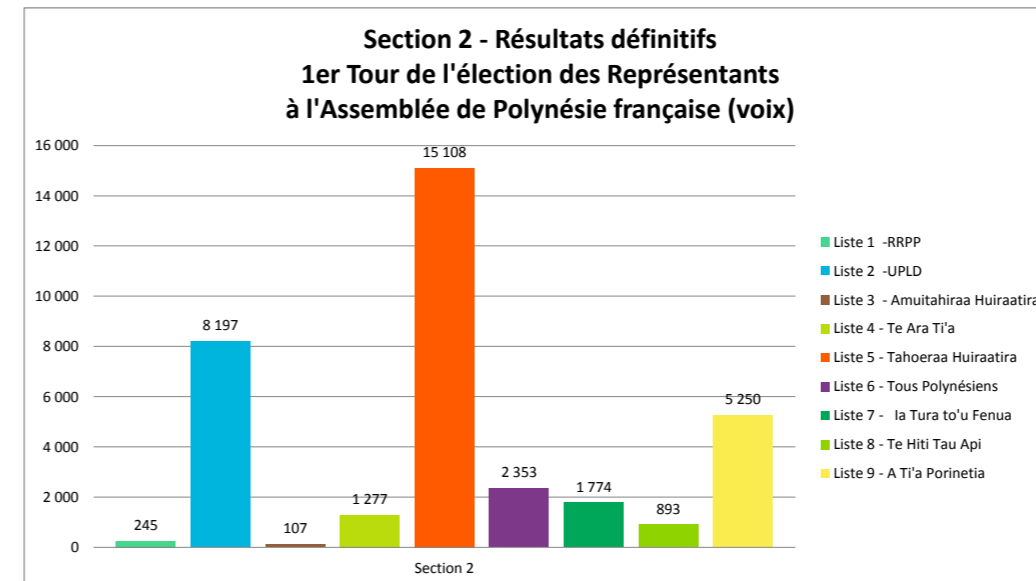

Nb de bureaux de vote saisis	233	100,00%
sur 233		

	Section 1		Section 2		Section 3		Section 4		Section 5		Section 6		Section 7		Section 8		Circonscription PF	
	voix	%	voix	%	voix	%	voix	%	voix	%	voix	%	voix	%	voix	%	voix	%
Liste 1 -RRPP	269	0,86	245	0,70	176	0,75	93	0,49	22	0,44	20	0,50	37	0,68	23	0,55	885	0,69
Liste 2 -UPLD	6 433	20,48	8 197	23,28	6 895	29,37	4 822	25,27	1 171	23,38	670	16,68	1 391	25,65	1 204	28,94	30 783	24,09
Liste 3 - Amuitahiraa Huiraatira	59	0,19	107	0,30	52	0,22	95	0,50	10	0,20	10	0,25	73	1,35	46	1,11	452	0,35
Liste 4 - Te Ara Ti'a	572	1,82	1 277	3,63	434	1,85	1 150	6,03	334	6,67	115	2,86	62	1,14	12	0,29	3 956	3,10
Liste 5 - Tahoeraa Huiraatira	13 599	43,30	15 108	42,92	8 070	34,38	5 826	30,53	2 124	42,41	2 183	54,36	2 220	40,93	2 189	52,61	51 319	40,16
Liste 6 - Tous Polynésiens	1 728	5,50	2 353	6,68	991	4,22	844	4,42	584	11,66	130	3,24	525	9,68	138	3,32	7 293	5,71
Liste 7 - la Tura to'u Fenua	1 126	3,59	1 774	5,04	731	3,11	485	2,54	89	1,78	64	1,59	154	2,84	131	3,15	4 554	3,56
Liste 8 - Te Hiti Tau Api	681	2,17	893	2,54	489	2,08	320	1,68	156	3,12	321	7,99	134	2,47	86	2,07	3 080	2,41
Liste 9 - A Ti'a Porinetia	6 937	22,09	5 250	14,91	5 638	24,02	5 447	28,55	518	10,34	503	12,52	828	15,27	332	7,98	25 453	19,92

taux de participation par rapport aux votants 67,45

taux de participation par rapport aux exprimés 66,61

**Section 6 - Résultats définitifs
1er Tour de l'élection des Représentants
à l'Assemblée de Polynésie française (%)**

**Section 6 - Résultats définitifs
1er Tour de l'élection des Représentants
à l'Assemblée de Polynésie française (voix)**

**Section 7 - Résultats définitifs
1er Tour de l'élection des Représentants
à l'Assemblée de Polynésie française (%)**