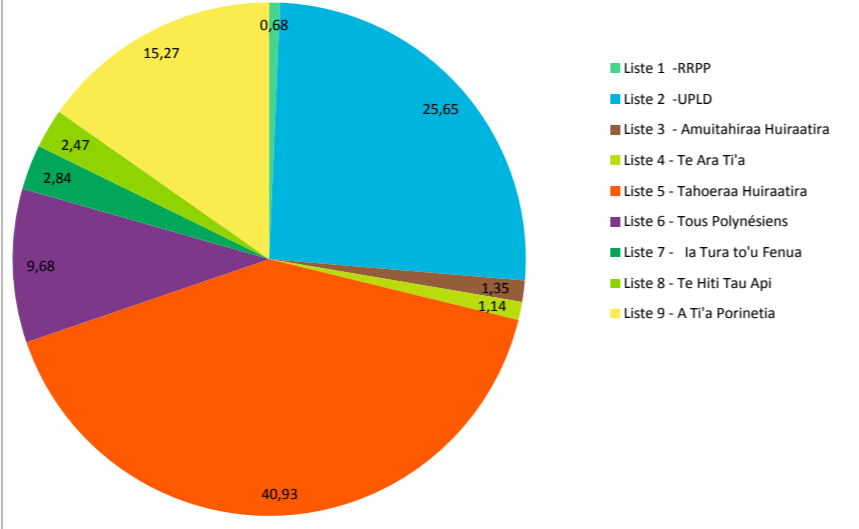

Nb de bureaux de vote saisis	233	100,00%
sur 233		

	Section 1		Section 2		Section 3		Section 4		Section 5		Section 6		Section 7		Section 8		Circonscription PF	
	voix	%	voix	%	voix	%	voix	%	voix	%	voix	%	voix	%	voix	%	voix	%
Liste 1 -RRPP	269	0,86	245	0,70	176	0,75	93	0,49	22	0,44	20	0,50	37	0,68	23	0,55	885	0,69
Liste 2 -UPLD	6 433	20,48	8 197	23,28	6 895	29,37	4 822	25,27	1 171	23,38	670	16,68	1 391	25,65	1 204	28,94	30 783	24,09
Liste 3 - Amuitahiraa Huiraatira	59	0,19	107	0,30	52	0,22	95	0,50	10	0,20	10	0,25	73	1,35	46	1,11	452	0,35
Liste 4 - Te Ara Ti'a	572	1,82	1 277	3,63	434	1,85	1 150	6,03	334	6,67	115	2,86	62	1,14	12	0,29	3 956	3,10
Liste 5 - Tahoeraa Huiraatira	13 599	43,30	15 108	42,92	8 070	34,38	5 826	30,53	2 124	42,41	2 183	54,36	2 220	40,93	2 189	52,61	51 319	40,16
Liste 6 - Tous Polynésiens	1 728	5,50	2 353	6,68	991	4,22	844	4,42	584	11,66	130	3,24	525	9,68	138	3,32	7 293	5,71
Liste 7 - la Tura to'u Fenua	1 126	3,59	1 774	5,04	731	3,11	485	2,54	89	1,78	64	1,59	154	2,84	131	3,15	4 554	3,56
Liste 8 - Te Hiti Tau Api	681	2,17	893	2,54	489	2,08	320	1,68	156	3,12	321	7,99	134	2,47	86	2,07	3 080	2,41
Liste 9 - A Ti'a Porinetia	6 937	22,09	5 250	14,91	5 638	24,02	5 447	28,55	518	10,34	503	12,52	828	15,27	332	7,98	25 453	19,92

taux de participation par rapport aux votants 67,45

taux de participation par rapport aux exprimés 66,61

**Section 6 - Résultats définitifs
1er Tour de l'élection des Représentants
à l'Assemblée de Polynésie française (%)**

**Section 6 - Résultats définitifs
1er Tour de l'élection des Représentants
à l'Assemblée de Polynésie française (voix)**

**Section 7 - Résultats définitifs
1er Tour de l'élection des Représentants
à l'Assemblée de Polynésie française (%)**

**Section 7 - Résultats définitifs
1er Tour de l'élection des Représentants
à l'Assemblée de Polynésie française (voix)**

**Section 8 - Résultats définitifs
1er Tour de l'élection des Représentants
à l'Assemblée de Polynésie française (%)**