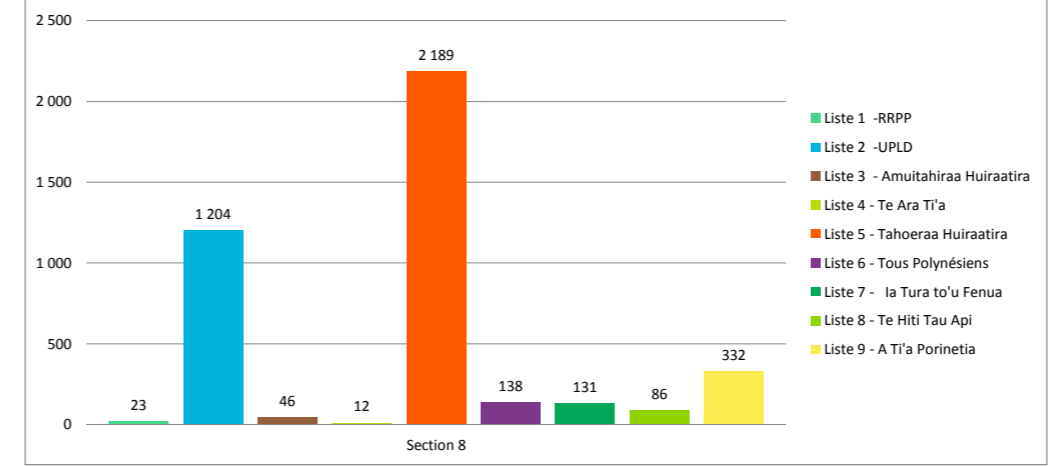

taux de participation par rapport aux votants 67,45

taux de participation par rapport aux exprimés 66,61

**Section 6 - Résultats définitifs
1er Tour de l'élection des Représentants
à l'Assemblée de Polynésie française (%)**

**Section 6 - Résultats définitifs
1er Tour de l'élection des Représentants
à l'Assemblée de Polynésie française (voix)**

**Section 7 - Résultats définitifs
1er Tour de l'élection des Représentants
à l'Assemblée de Polynésie française (%)**

**Section 7 - Résultats définitifs
1er Tour de l'élection des Représentants
à l'Assemblée de Polynésie française (voix)**

**Section 8 - Résultats définitifs
1er Tour de l'élection des Représentants
à l'Assemblée de Polynésie française (%)**

**Section 8 - Résultats définitifs
1er Tour de l'élection des Représentants
à l'Assemblée de Polynésie française (voix)**

**Circonscription de la Polynésie française
- Résultats définitifs -
1er Tour de l'élection des Représentants
à l'Assemblée de Polynésie française (%)**