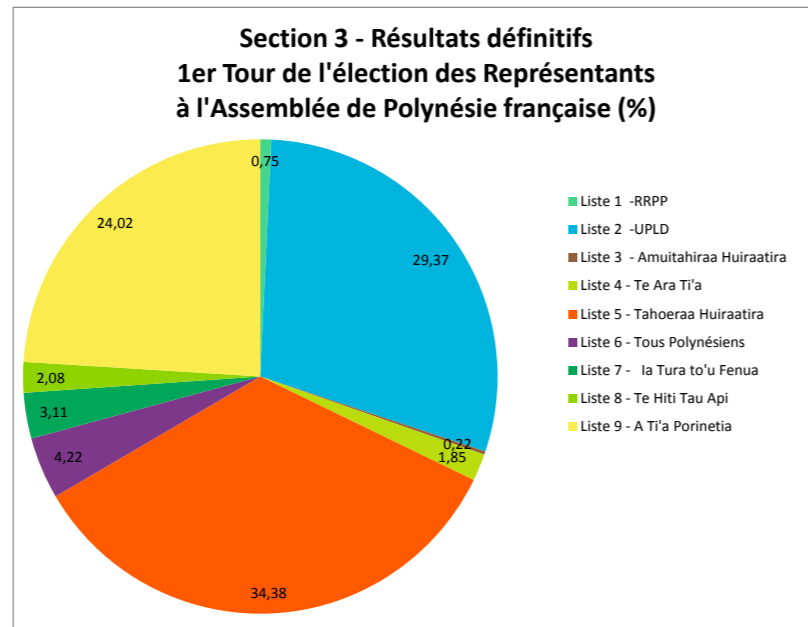

Nb de bureaux de vote saisis	233	100,00%
sur 233		

	Section 1		Section 2		Section 3		Section 4		Section 5		Section 6		Section 7		Section 8		Circonscription PF	
	voix	%	voix	%	voix	%	voix	%	voix	%	voix	%	voix	%	voix	%	voix	%
Liste 1 -RRPP	269	0,86	245	0,70	176	0,75	93	0,49	22	0,44	20	0,50	37	0,68	23	0,55	885	0,69
Liste 2 -UPLD	6 433	20,48	8 197	23,28	6 895	29,37	4 822	25,27	1 171	23,38	670	16,68	1 391	25,65	1 204	28,94	30 783	24,09
Liste 3 - Amuitahiraa Huiraatira	59	0,19	107	0,30	52	0,22	95	0,50	10	0,20	10	0,25	73	1,35	46	1,11	452	0,35
Liste 4 - Te Ara Ti'a	572	1,82	1 277	3,63	434	1,85	1 150	6,03	334	6,67	115	2,86	62	1,14	12	0,29	3 956	3,10
Liste 5 - Tahoeraa Huiraatira	13 599	43,30	15 108	42,92	8 070	34,38	5 826	30,53	2 124	42,41	2 183	54,36	2 220	40,93	2 189	52,61	51 319	40,16
Liste 6 - Tous Polynésiens	1 728	5,50	2 353	6,68	991	4,22	844	4,42	584	11,66	130	3,24	525	9,68	138	3,32	7 293	5,71
Liste 7 - la Tura to'u Fenua	1 126	3,59	1 774	5,04	731	3,11	485	2,54	89	1,78	64	1,59	154	2,84	131	3,15	4 554	3,56
Liste 8 - Te Hiti Tau Api	681	2,17	893	2,54	489	2,08	320	1,68	156	3,12	321	7,99	134	2,47	86	2,07	3 080	2,41
Liste 9 - A Ti'a Porinetia	6 937	22,09	5 250	14,91	5 638	24,02	5 447	28,55	518	10,34	503	12,52	828	15,27	332	7,98	25 453	19,92

taux de participation par rapport aux votants 67,45

taux de participation par rapport aux exprimés 66,61

**Section 6 - Résultats définitifs
1er Tour de l'élection des Représentants
à l'Assemblée de Polynésie française (%)**

**Section 6 - Résultats définitifs
1er Tour de l'élection des Représentants
à l'Assemblée de Polynésie française (voix)**

**Section 7 - Résultats définitifs
1er Tour de l'élection des Représentants
à l'Assemblée de Polynésie française (%)**