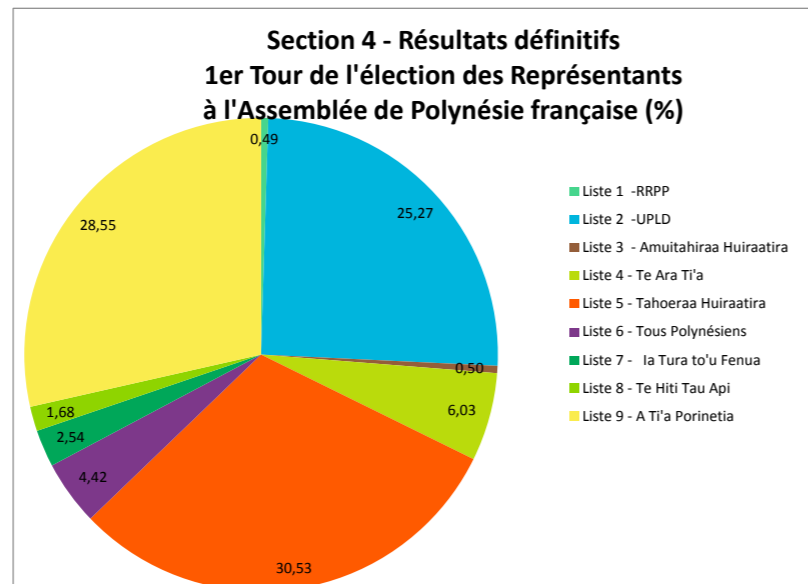

Nb de bureaux de vote saisis	233	100,00%
sur 233		

	Section 1		Section 2		Section 3		Section 4		Section 5		Section 6		Section 7		Section 8		Circonscription PF	
	voix	%	voix	%	voix	%	voix	%	voix	%	voix	%	voix	%	voix	%	voix	%
Liste 1 -RRPP	269	0,86	245	0,70	176	0,75	93	0,49	22	0,44	20	0,50	37	0,68	23	0,55	885	0,69
Liste 2 -UPLD	6 433	20,48	8 197	23,28	6 895	29,37	4 822	25,27	1 171	23,38	670	16,68	1 391	25,65	1 204	28,94	30 783	24,09
Liste 3 - Amuitahiraa Huiraatira	59	0,19	107	0,30	52	0,22	95	0,50	10	0,20	10	0,25	73	1,35	46	1,11	452	0,35
Liste 4 - Te Ara Ti'a	572	1,82	1 277	3,63	434	1,85	1 150	6,03	334	6,67	115	2,86	62	1,14	12	0,29	3 956	3,10
Liste 5 - Tahoeraa Huiraatira	13 599	43,30	15 108	42,92	8 070	34,38	5 826	30,53	2 124	42,41	2 183	54,36	2 220	40,93	2 189	52,61	51 319	40,16
Liste 6 - Tous Polynésiens	1 728	5,50	2 353	6,68	991	4,22	844	4,42	584	11,66	130	3,24	525	9,68	138	3,32	7 293	5,71
Liste 7 - la Tura to'u Fenua	1 126	3,59	1 774	5,04	731	3,11	485	2,54	89	1,78	64	1,59	154	2,84	131	3,15	4 554	3,56
Liste 8 - Te Hiti Tau Api	681	2,17	893	2,54	489	2,08	320	1,68	156	3,12	321	7,99	134	2,47	86	2,07	3 080	2,41
Liste 9 - A Ti'a Porinetia	6 937	22,09	5 250	14,91	5 638	24,02	5 447	28,55	518	10,34	503	12,52	828	15,27	332	7,98	25 453	19,92

taux de participation par rapport aux votants 67,45

taux de participation par rapport aux exprimés 66,61

**Section 6 - Résultats définitifs
1er Tour de l'élection des Représentants
à l'Assemblée de Polynésie française (%)**

**Section 6 - Résultats définitifs
1er Tour de l'élection des Représentants
à l'Assemblée de Polynésie française (voix)**

**Section 7 - Résultats définitifs
1er Tour de l'élection des Représentants
à l'Assemblée de Polynésie française (%)**