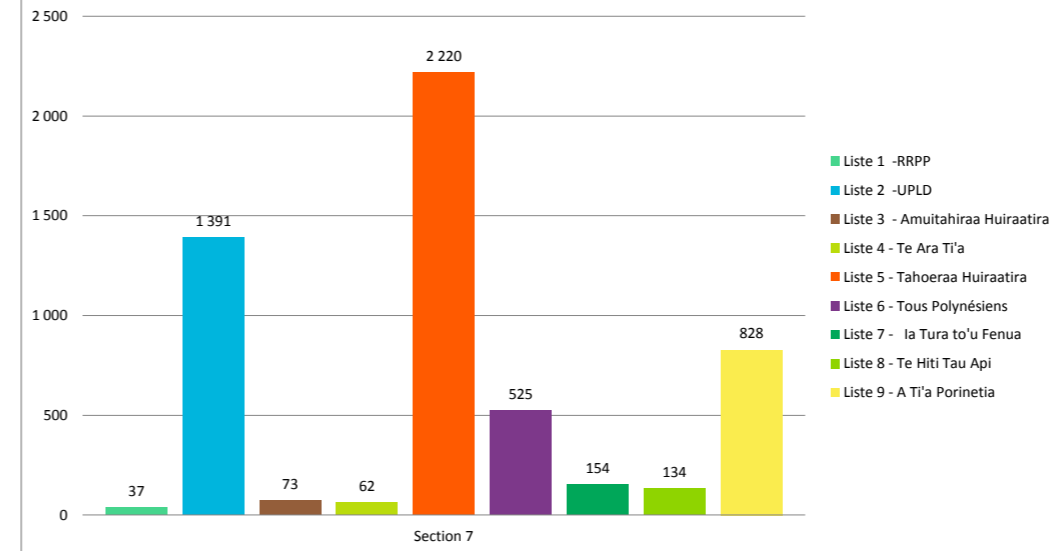

Nb de bureaux de vote saisis	233	100,00%
sur 233		

	Section 1		Section 2		Section 3		Section 4		Section 5		Section 6		Section 7		Section 8		Circonscription PF	
	voix	%	voix	%	voix	%	voix	%	voix	%	voix	%	voix	%	voix	%	voix	%
Liste 1 -RRPP	269	0,86	245	0,70	176	0,75	93	0,49	22	0,44	20	0,50	37	0,68	23	0,55	885	0,69
Liste 2 -UPLD	6 433	20,48	8 197	23,28	6 895	29,37	4 822	25,27	1 171	23,38	670	16,68	1 391	25,65	1 204	28,94	30 783	24,09
Liste 3 - Amuitahiraa Huiraatira	59	0,19	107	0,30	52	0,22	95	0,50	10	0,20	10	0,25	73	1,35	46	1,11	452	0,35
Liste 4 - Te Ara Ti'a	572	1,82	1 277	3,63	434	1,85	1 150	6,03	334	6,67	115	2,86	62	1,14	12	0,29	3 956	3,10
Liste 5 - Tahoeraa Huiraatira	13 599	43,30	15 108	42,92	8 070	34,38	5 826	30,53	2 124	42,41	2 183	54,36	2 220	40,93	2 189	52,61	51 319	40,16
Liste 6 - Tous Polynésiens	1 728	5,50	2 353	6,68	991	4,22	844	4,42	584	11,66	130	3,24	525	9,68	138	3,32	7 293	5,71
Liste 7 - la Tura to'u Fenua	1 126	3,59	1 774	5,04	731	3,11	485	2,54	89	1,78	64	1,59	154	2,84	131	3,15	4 554	3,56
Liste 8 - Te Hiti Tau Api	681	2,17	893	2,54	489	2,08	320	1,68	156	3,12	321	7,99	134	2,47	86	2,07	3 080	2,41
Liste 9 - A Ti'a Porinetia	6 937	22,09	5 250	14,91	5 638	24,02	5 447	28,55	518	10,34	503	12,52	828	15,27	332	7,98	25 453	19,92

taux de participation par rapport aux votants 67,45

taux de participation par rapport aux exprimés 66,61

**Section 6 - Résultats définitifs
1er Tour de l'élection des Représentants
à l'Assemblée de Polynésie française (%)**

**Section 6 - Résultats définitifs
1er Tour de l'élection des Représentants
à l'Assemblée de Polynésie française (voix)**

**Section 7 - Résultats définitifs
1er Tour de l'élection des Représentants
à l'Assemblée de Polynésie française (%)**

**Section 7 - Résultats définitifs
1er Tour de l'élection des Représentants
à l'Assemblée de Polynésie française (voix)**

**Section 8 - Résultats définitifs
1er Tour de l'élection des Représentants
à l'Assemblée de Polynésie française (%)**