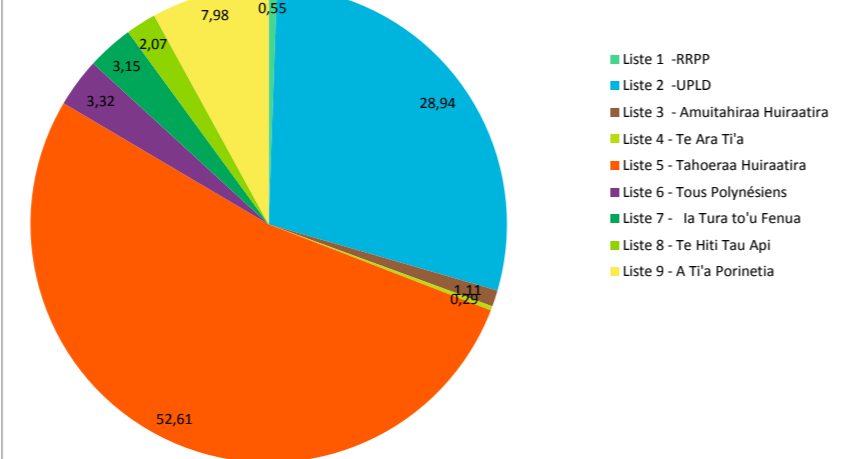

taux de participation par rapport aux votants 67,45

taux de participation par rapport aux exprimés 66,61

**Section 6 - Résultats définitifs
1er Tour de l'élection des Représentants
à l'Assemblée de Polynésie française (%)**

**Section 6 - Résultats définitifs
1er Tour de l'élection des Représentants
à l'Assemblée de Polynésie française (voix)**

**Section 7 - Résultats définitifs
1er Tour de l'élection des Représentants
à l'Assemblée de Polynésie française (%)**

**Section 7 - Résultats définitifs
1er Tour de l'élection des Représentants
à l'Assemblée de Polynésie française (voix)**

**Section 8 - Résultats définitifs
1er Tour de l'élection des Représentants
à l'Assemblée de Polynésie française (%)**

**Section 8 - Résultats définitifs
1er Tour de l'élection des Représentants
à l'Assemblée de Polynésie française (voix)**

**Circonscription de la Polynésie française
- Résultats définitifs -
1er Tour de l'élection des Représentants
à l'Assemblée de Polynésie française (%)**