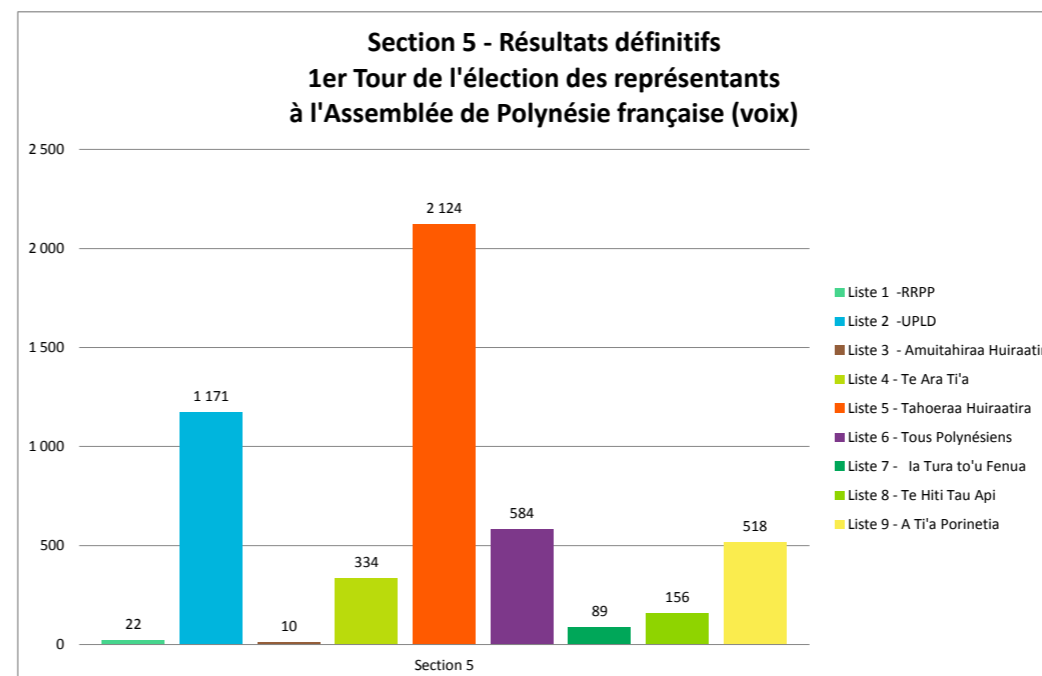

Nb de bureaux de vote saisis	233	100,00%
sur 233		

	Section 1		Section 2		Section 3		Section 4		Section 5		Section 6		Section 7		Section 8		Circonscription PF	
	voix	%	voix	%	voix	%	voix	%	voix	%	voix	%	voix	%	voix	%	voix	%
Liste 1 -RRPP	269	0,86	245	0,70	176	0,75	93	0,49	22	0,44	20	0,50	37	0,68	23	0,55	885	0,69
Liste 2 -UPLD	6 433	20,48	8 197	23,28	6 895	29,37	4 822	25,27	1 171	23,38	670	16,68	1 391	25,65	1 204	28,94	30 783	24,09
Liste 3 - Amuitahiraa Huiraatira	59	0,19	107	0,30	52	0,22	95	0,50	10	0,20	10	0,25	73	1,35	46	1,11	452	0,35
Liste 4 - Te Ara Ti'a	572	1,82	1 277	3,63	434	1,85	1 150	6,03	334	6,67	115	2,86	62	1,14	12	0,29	3 956	3,10
Liste 5 - Tahoeraa Huiraatira	13 599	43,30	15 108	42,92	8 070	34,38	5 826	30,53	2 124	42,41	2 183	54,36	2 220	40,93	2 189	52,61	51 319	40,16
Liste 6 - Tous Polynésiens	1 728	5,50	2 353	6,68	991	4,22	844	4,42	584	11,66	130	3,24	525	9,68	138	3,32	7 293	5,71
Liste 7 - la Tura to'u Fenua	1 126	3,59	1 774	5,04	731	3,11	485	2,54	89	1,78	64	1,59	154	2,84	131	3,15	4 554	3,56
Liste 8 - Te Hiti Tau Api	681	2,17	893	2,54	489	2,08	320	1,68	156	3,12	321	7,99	134	2,47	86	2,07	3 080	2,41
Liste 9 - A Ti'a Porinetia	6 937	22,09	5 250	14,91	5 638	24,02	5 447	28,55	518	10,34	503	12,52	828	15,27	332	7,98	25 453	19,92

taux de participation par rapport aux votants 67,45

taux de participation par rapport aux exprimés 66,61

**Section 6 - Résultats définitifs
1er Tour de l'élection des Représentants
à l'Assemblée de Polynésie française (%)**

**Section 6 - Résultats définitifs
1er Tour de l'élection des Représentants
à l'Assemblée de Polynésie française (voix)**

**Section 7 - Résultats définitifs
1er Tour de l'élection des Représentants
à l'Assemblée de Polynésie française (%)**