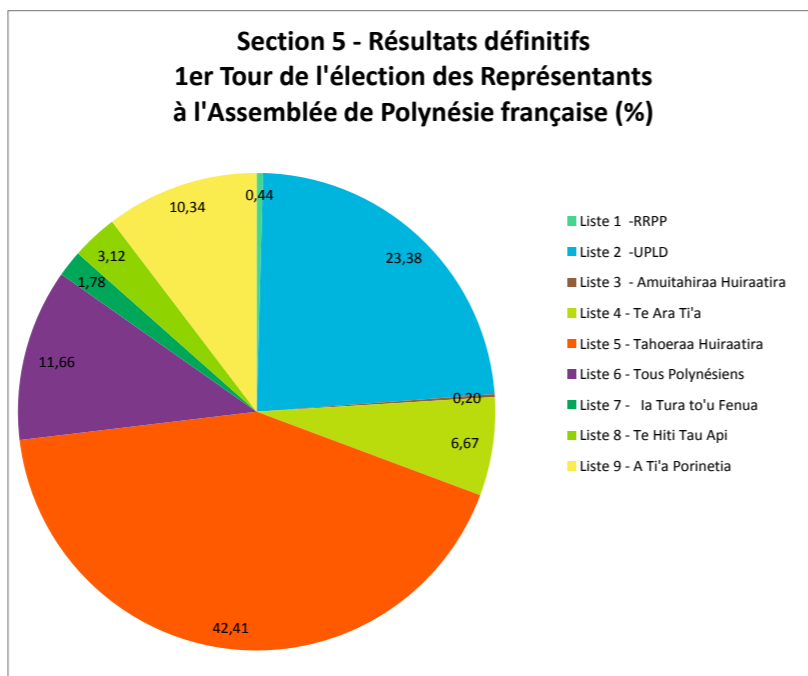

Nb de bureaux de vote saisis	233	100,00%
sur 233		

	Section 1		Section 2		Section 3		Section 4		Section 5		Section 6		Section 7		Section 8		Circonscription PF	
	voix	%	voix	%	voix	%	voix	%	voix	%	voix	%	voix	%	voix	%	voix	%
Liste 1 -RRPP	269	0,86	245	0,70	176	0,75	93	0,49	22	0,44	20	0,50	37	0,68	23	0,55	885	0,69
Liste 2 -UPLD	6 433	20,48	8 197	23,28	6 895	29,37	4 822	25,27	1 171	23,38	670	16,68	1 391	25,65	1 204	28,94	30 783	24,09
Liste 3 - Amuitahiraa Huiraatira	59	0,19	107	0,30	52	0,22	95	0,50	10	0,20	10	0,25	73	1,35	46	1,11	452	0,35
Liste 4 - Te Ara Ti'a	572	1,82	1 277	3,63	434	1,85	1 150	6,03	334	6,67	115	2,86	62	1,14	12	0,29	3 956	3,10
Liste 5 - Tahoeraa Huiraatira	13 599	43,30	15 108	42,92	8 070	34,38	5 826	30,53	2 124	42,41	2 183	54,36	2 220	40,93	2 189	52,61	51 319	40,16
Liste 6 - Tous Polynésiens	1 728	5,50	2 353	6,68	991	4,22	844	4,42	584	11,66	130	3,24	525	9,68	138	3,32	7 293	5,71
Liste 7 - la Tura to'u Fenua	1 126	3,59	1 774	5,04	731	3,11	485	2,54	89	1,78	64	1,59	154	2,84	131	3,15	4 554	3,56
Liste 8 - Te Hiti Tau Api	681	2,17	893	2,54	489	2,08	320	1,68	156	3,12	321	7,99	134	2,47	86	2,07	3 080	2,41
Liste 9 - A Ti'a Porinetia	6 937	22,09	5 250	14,91	5 638	24,02	5 447	28,55	518	10,34	503	12,52	828	15,27	332	7,98	25 453	19,92

taux de participation par rapport aux votants 67,45

taux de participation par rapport aux exprimés 66,61

**Section 6 - Résultats définitifs
1er Tour de l'élection des Représentants
à l'Assemblée de Polynésie française (%)**

**Section 6 - Résultats définitifs
1er Tour de l'élection des Représentants
à l'Assemblée de Polynésie française (voix)**

**Section 7 - Résultats définitifs
1er Tour de l'élection des Représentants
à l'Assemblée de Polynésie française (%)**