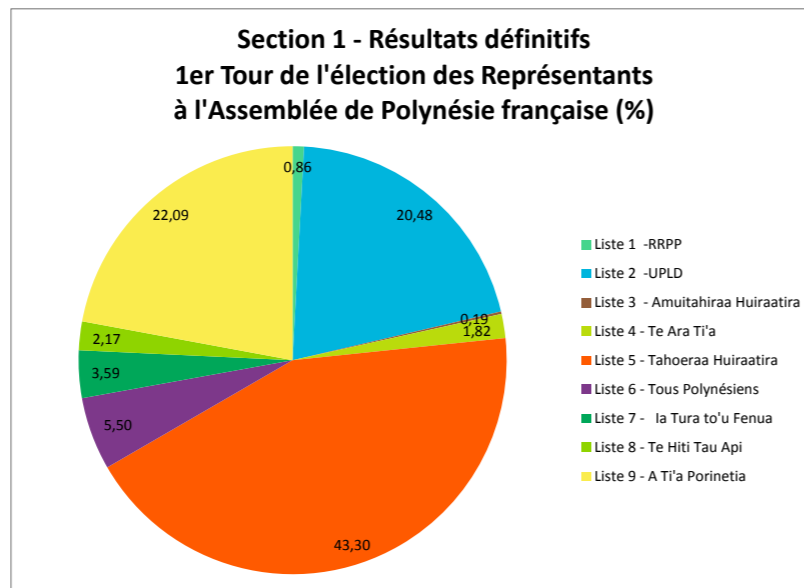

Nb de bureaux de vote saisis	233	100,00%
sur 233		

	Section 1		Section 2		Section 3		Section 4		Section 5		Section 6		Section 7		Section 8		Circonscription PF	
	voix	%	voix	%	voix	%	voix	%	voix	%	voix	%	voix	%	voix	%	voix	%
Liste 1 -RRPP	269	0,86	245	0,70	176	0,75	93	0,49	22	0,44	20	0,50	37	0,68	23	0,55	885	0,69
Liste 2 -UPLD	6 433	20,48	8 197	23,28	6 895	29,37	4 822	25,27	1 171	23,38	670	16,68	1 391	25,65	1 204	28,94	30 783	24,09
Liste 3 - Amuitahiraa Huiraatira	59	0,19	107	0,30	52	0,22	95	0,50	10	0,20	10	0,25	73	1,35	46	1,11	452	0,35
Liste 4 - Te Ara Ti'a	572	1,82	1 277	3,63	434	1,85	1 150	6,03	334	6,67	115	2,86	62	1,14	12	0,29	3 956	3,10
Liste 5 - Tahoeraa Huiraatira	13 599	43,30	15 108	42,92	8 070	34,38	5 826	30,53	2 124	42,41	2 183	54,36	2 220	40,93	2 189	52,61	51 319	40,16
Liste 6 - Tous Polynésiens	1 728	5,50	2 353	6,68	991	4,22	844	4,42	584	11,66	130	3,24	525	9,68	138	3,32	7 293	5,71
Liste 7 - la Tura to'u Fenua	1 126	3,59	1 774	5,04	731	3,11	485	2,54	89	1,78	64	1,59	154	2,84	131	3,15	4 554	3,56
Liste 8 - Te Hiti Tau Api	681	2,17	893	2,54	489	2,08	320	1,68	156	3,12	321	7,99	134	2,47	86	2,07	3 080	2,41
Liste 9 - A Ti'a Porinetia	6 937	22,09	5 250	14,91	5 638	24,02	5 447	28,55	518	10,34	503	12,52	828	15,27	332	7,98	25 453	19,92

taux de participation par rapport aux votants 67,45

taux de participation par rapport aux exprimés 66,61

**Section 6 - Résultats définitifs
1er Tour de l'élection des Représentants
à l'Assemblée de Polynésie française (%)**

**Section 6 - Résultats définitifs
1er Tour de l'élection des Représentants
à l'Assemblée de Polynésie française (voix)**

**Section 7 - Résultats définitifs
1er Tour de l'élection des Représentants
à l'Assemblée de Polynésie française (%)**