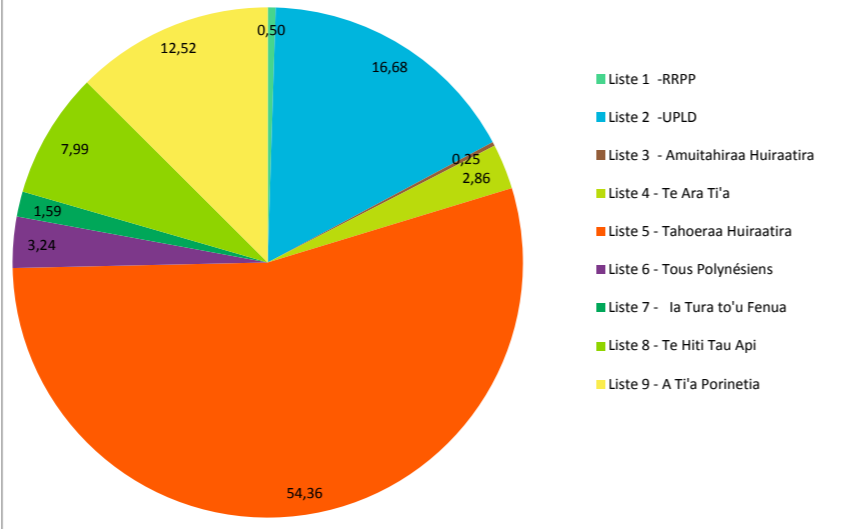

Nb de bureaux de vote saisis	233	100,00%
sur 233		

	Section 1		Section 2		Section 3		Section 4		Section 5		Section 6		Section 7		Section 8		Circonscription PF	
	voix	%	voix	%	voix	%	voix	%	voix	%	voix	%	voix	%	voix	%	voix	%
Liste 1 -RRPP	269	0,86	245	0,70	176	0,75	93	0,49	22	0,44	20	0,50	37	0,68	23	0,55	885	0,69
Liste 2 -UPLD	6 433	20,48	8 197	23,28	6 895	29,37	4 822	25,27	1 171	23,38	670	16,68	1 391	25,65	1 204	28,94	30 783	24,09
Liste 3 - Amuitahiraa Huiraatira	59	0,19	107	0,30	52	0,22	95	0,50	10	0,20	10	0,25	73	1,35	46	1,11	452	0,35
Liste 4 - Te Ara Ti'a	572	1,82	1 277	3,63	434	1,85	1 150	6,03	334	6,67	115	2,86	62	1,14	12	0,29	3 956	3,10
Liste 5 - Tahoeraa Huiraatira	13 599	43,30	15 108	42,92	8 070	34,38	5 826	30,53	2 124	42,41	2 183	54,36	2 220	40,93	2 189	52,61	51 319	40,16
Liste 6 - Tous Polynésiens	1 728	5,50	2 353	6,68	991	4,22	844	4,42	584	11,66	130	3,24	525	9,68	138	3,32	7 293	5,71
Liste 7 - la Tura to'u Fenua	1 126	3,59	1 774	5,04	731	3,11	485	2,54	89	1,78	64	1,59	154	2,84	131	3,15	4 554	3,56
Liste 8 - Te Hiti Tau Api	681	2,17	893	2,54	489	2,08	320	1,68	156	3,12	321	7,99	134	2,47	86	2,07	3 080	2,41
Liste 9 - A Ti'a Porinetia	6 937	22,09	5 250	14,91	5 638	24,02	5 447	28,55	518	10,34	503	12,52	828	15,27	332	7,98	25 453	19,92

taux de participation par rapport aux votants 67,45

taux de participation par rapport aux exprimés 66,61

**Section 6 - Résultats définitifs
1er Tour de l'élection des Représentants
à l'Assemblée de Polynésie française (%)**

**Section 6 - Résultats définitifs
1er Tour de l'élection des Représentants
à l'Assemblée de Polynésie française (voix)**

**Section 7 - Résultats définitifs
1er Tour de l'élection des Représentants
à l'Assemblée de Polynésie française (%)**