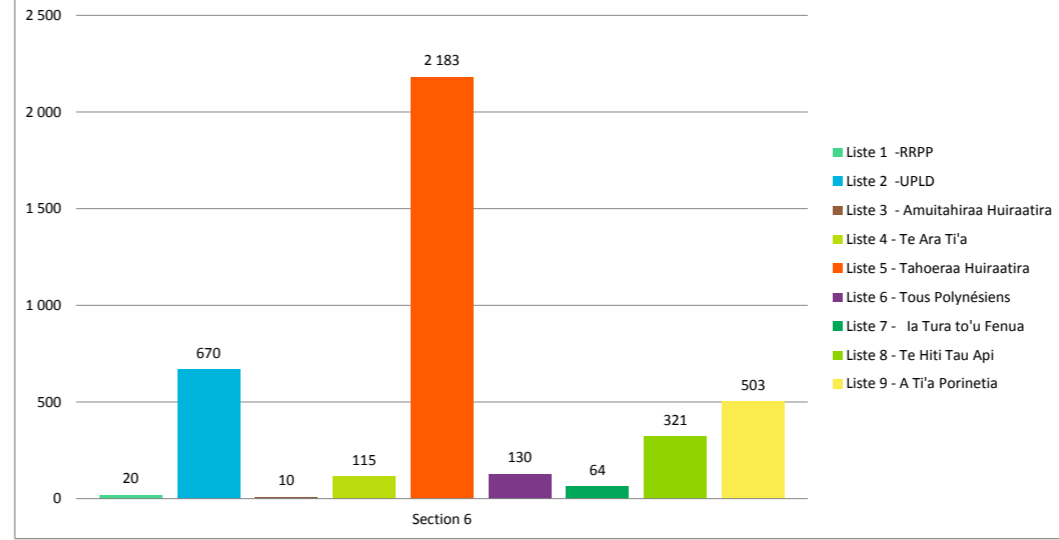

Nb de bureaux de vote saisis	233	100,00%
sur 233		

	Section 1		Section 2		Section 3		Section 4		Section 5		Section 6		Section 7		Section 8		Circonscription PF	
	voix	%	voix	%	voix	%	voix	%	voix	%	voix	%	voix	%	voix	%	voix	%
Liste 1 -RRPP	269	0,86	245	0,70	176	0,75	93	0,49	22	0,44	20	0,50	37	0,68	23	0,55	885	0,69
Liste 2 -UPLD	6 433	20,48	8 197	23,28	6 895	29,37	4 822	25,27	1 171	23,38	670	16,68	1 391	25,65	1 204	28,94	30 783	24,09
Liste 3 - Amuitahiraa Huiraatira	59	0,19	107	0,30	52	0,22	95	0,50	10	0,20	10	0,25	73	1,35	46	1,11	452	0,35
Liste 4 - Te Ara Ti'a	572	1,82	1 277	3,63	434	1,85	1 150	6,03	334	6,67	115	2,86	62	1,14	12	0,29	3 956	3,10
Liste 5 - Tahoeraa Huiraatira	13 599	43,30	15 108	42,92	8 070	34,38	5 826	30,53	2 124	42,41	2 183	54,36	2 220	40,93	2 189	52,61	51 319	40,16
Liste 6 - Tous Polynésiens	1 728	5,50	2 353	6,68	991	4,22	844	4,42	584	11,66	130	3,24	525	9,68	138	3,32	7 293	5,71
Liste 7 - la Tura to'u Fenua	1 126	3,59	1 774	5,04	731	3,11	485	2,54	89	1,78	64	1,59	154	2,84	131	3,15	4 554	3,56
Liste 8 - Te Hiti Tau Api	681	2,17	893	2,54	489	2,08	320	1,68	156	3,12	321	7,99	134	2,47	86	2,07	3 080	2,41
Liste 9 - A Ti'a Porinetia	6 937	22,09	5 250	14,91	5 638	24,02	5 447	28,55	518	10,34	503	12,52	828	15,27	332	7,98	25 453	19,92

taux de participation par rapport aux votants 67,45

taux de participation par rapport aux exprimés 66,61

**Section 6 - Résultats définitifs
1er Tour de l'élection des Représentants
à l'Assemblée de Polynésie française (%)**

**Section 6 - Résultats définitifs
1er Tour de l'élection des Représentants
à l'Assemblée de Polynésie française (voix)**

**Section 7 - Résultats définitifs
1er Tour de l'élection des Représentants
à l'Assemblée de Polynésie française (%)**

**Section 7 - Résultats définitifs
1er Tour de l'élection des Représentants
à l'Assemblée de Polynésie française (voix)**

**Section 8 - Résultats définitifs
1er Tour de l'élection des Représentants
à l'Assemblée de Polynésie française (%)**