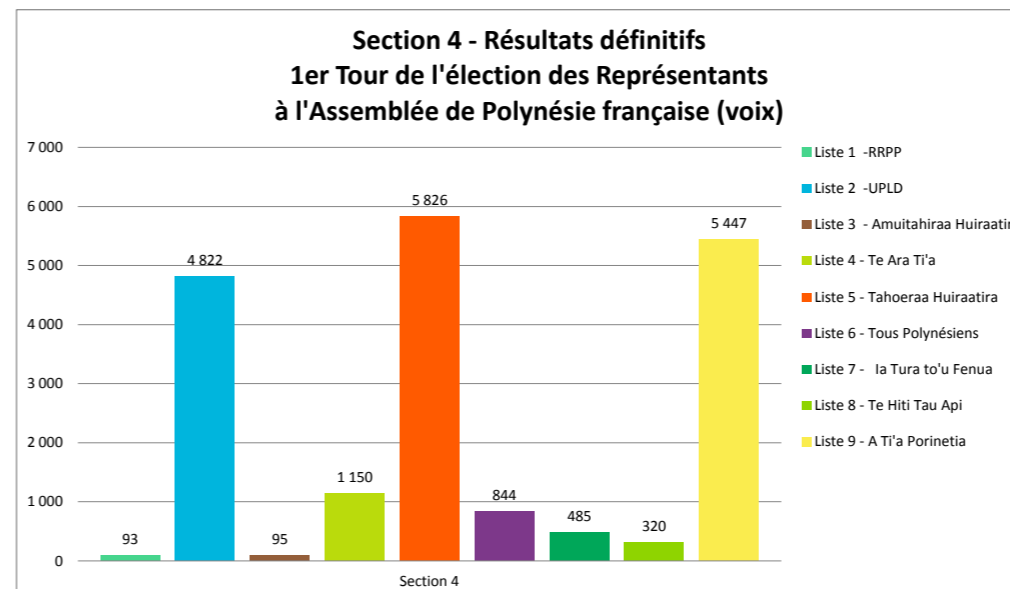

Nb de bureaux de vote saisis	233	100,00%
sur 233		

	Section 1		Section 2		Section 3		Section 4		Section 5		Section 6		Section 7		Section 8		Circonscription PF	
	voix	%	voix	%	voix	%	voix	%	voix	%	voix	%	voix	%	voix	%	voix	%
Liste 1 -RRPP	269	0,86	245	0,70	176	0,75	93	0,49	22	0,44	20	0,50	37	0,68	23	0,55	885	0,69
Liste 2 -UPLD	6 433	20,48	8 197	23,28	6 895	29,37	4 822	25,27	1 171	23,38	670	16,68	1 391	25,65	1 204	28,94	30 783	24,09
Liste 3 - Amuitahiraa Huiraatira	59	0,19	107	0,30	52	0,22	95	0,50	10	0,20	10	0,25	73	1,35	46	1,11	452	0,35
Liste 4 - Te Ara Ti'a	572	1,82	1 277	3,63	434	1,85	1 150	6,03	334	6,67	115	2,86	62	1,14	12	0,29	3 956	3,10
Liste 5 - Tahoeraa Huiraatira	13 599	43,30	15 108	42,92	8 070	34,38	5 826	30,53	2 124	42,41	2 183	54,36	2 220	40,93	2 189	52,61	51 319	40,16
Liste 6 - Tous Polynésiens	1 728	5,50	2 353	6,68	991	4,22	844	4,42	584	11,66	130	3,24	525	9,68	138	3,32	7 293	5,71
Liste 7 - la Tura to'u Fenua	1 126	3,59	1 774	5,04	731	3,11	485	2,54	89	1,78	64	1,59	154	2,84	131	3,15	4 554	3,56
Liste 8 - Te Hiti Tau Api	681	2,17	893	2,54	489	2,08	320	1,68	156	3,12	321	7,99	134	2,47	86	2,07	3 080	2,41
Liste 9 - A Ti'a Porinetia	6 937	22,09	5 250	14,91	5 638	24,02	5 447	28,55	518	10,34	503	12,52	828	15,27	332	7,98	25 453	19,92

taux de participation par rapport aux votants 67,45

taux de participation par rapport aux exprimés 66,61

**Section 6 - Résultats définitifs
1er Tour de l'élection des Représentants
à l'Assemblée de Polynésie française (%)**

**Section 6 - Résultats définitifs
1er Tour de l'élection des Représentants
à l'Assemblée de Polynésie française (voix)**

**Section 7 - Résultats définitifs
1er Tour de l'élection des Représentants
à l'Assemblée de Polynésie française (%)**