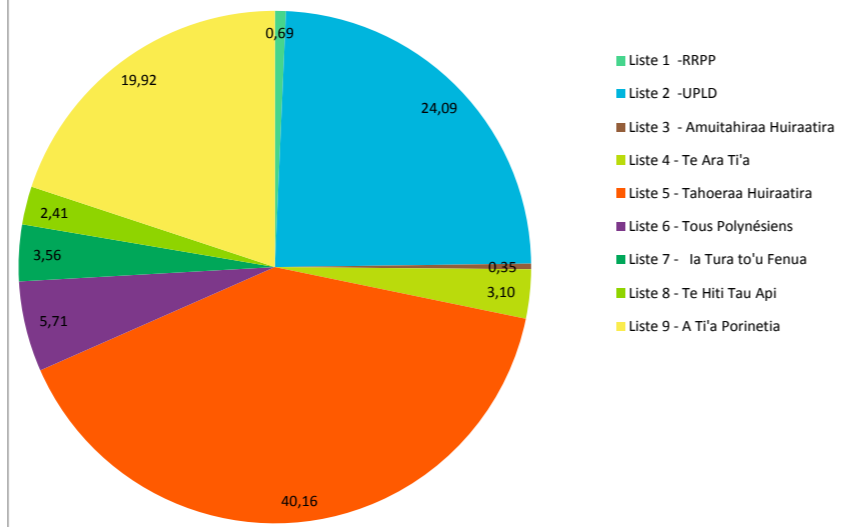

**Section 6 - Résultats définitifs
1er Tour de l'élection des Représentants
à l'Assemblée de Polynésie française (voix)**

**Section 7 - Résultats définitifs
1er Tour de l'élection des Représentants
à l'Assemblée de Polynésie française (%)**

**Section 7 - Résultats définitifs
1er Tour de l'élection des Représentants
à l'Assemblée de Polynésie française (voix)**

**Section 8 - Résultats définitifs
1er Tour de l'élection des Représentants
à l'Assemblée de Polynésie française (%)**

**Section 8 - Résultats définitifs
1er Tour de l'élection des Représentants
à l'Assemblée de Polynésie française (voix)**

**Circonscription de la Polynésie française
- Résultats définitifs -
1er Tour de l'élection des Représentants
à l'Assemblée de Polynésie française (%)**

**Circonscription de la Polynésie française
- Résultats définitifs -
1er Tour de l'élection des Représentants
à l'Assemblée de Polynésie française (voix)**