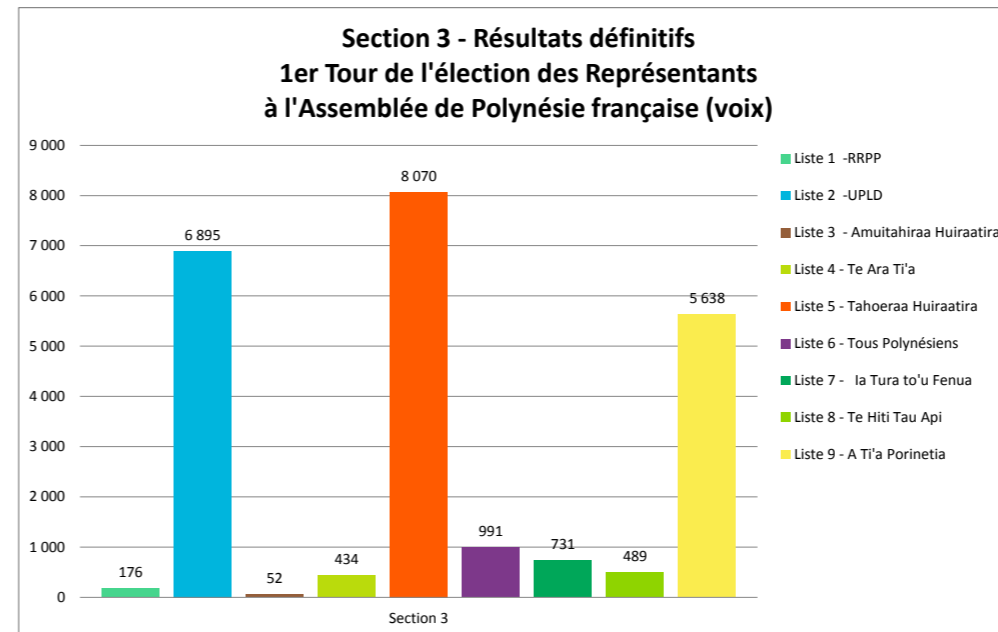

Nb de bureaux de vote saisis	233	100,00%
sur 233		

	Section 1		Section 2		Section 3		Section 4		Section 5		Section 6		Section 7		Section 8		Circonscription PF	
	voix	%	voix	%	voix	%	voix	%	voix	%	voix	%	voix	%	voix	%	voix	%
Liste 1 -RRPP	269	0,86	245	0,70	176	0,75	93	0,49	22	0,44	20	0,50	37	0,68	23	0,55	885	0,69
Liste 2 -UPLD	6 433	20,48	8 197	23,28	6 895	29,37	4 822	25,27	1 171	23,38	670	16,68	1 391	25,65	1 204	28,94	30 783	24,09
Liste 3 - Amuitahiraa Huiraatira	59	0,19	107	0,30	52	0,22	95	0,50	10	0,20	10	0,25	73	1,35	46	1,11	452	0,35
Liste 4 - Te Ara Ti'a	572	1,82	1 277	3,63	434	1,85	1 150	6,03	334	6,67	115	2,86	62	1,14	12	0,29	3 956	3,10
Liste 5 - Tahoeraa Huiraatira	13 599	43,30	15 108	42,92	8 070	34,38	5 826	30,53	2 124	42,41	2 183	54,36	2 220	40,93	2 189	52,61	51 319	40,16
Liste 6 - Tous Polynésiens	1 728	5,50	2 353	6,68	991	4,22	844	4,42	584	11,66	130	3,24	525	9,68	138	3,32	7 293	5,71
Liste 7 - la Tura to'u Fenua	1 126	3,59	1 774	5,04	731	3,11	485	2,54	89	1,78	64	1,59	154	2,84	131	3,15	4 554	3,56
Liste 8 - Te Hiti Tau Api	681	2,17	893	2,54	489	2,08	320	1,68	156	3,12	321	7,99	134	2,47	86	2,07	3 080	2,41
Liste 9 - A Ti'a Porinetia	6 937	22,09	5 250	14,91	5 638	24,02	5 447	28,55	518	10,34	503	12,52	828	15,27	332	7,98	25 453	19,92

taux de participation par rapport aux votants 67,45

taux de participation par rapport aux exprimés 66,61

**Section 6 - Résultats définitifs
1er Tour de l'élection des Représentants
à l'Assemblée de Polynésie française (%)**

**Section 6 - Résultats définitifs
1er Tour de l'élection des Représentants
à l'Assemblée de Polynésie française (voix)**

**Section 7 - Résultats définitifs
1er Tour de l'élection des Représentants
à l'Assemblée de Polynésie française (%)**